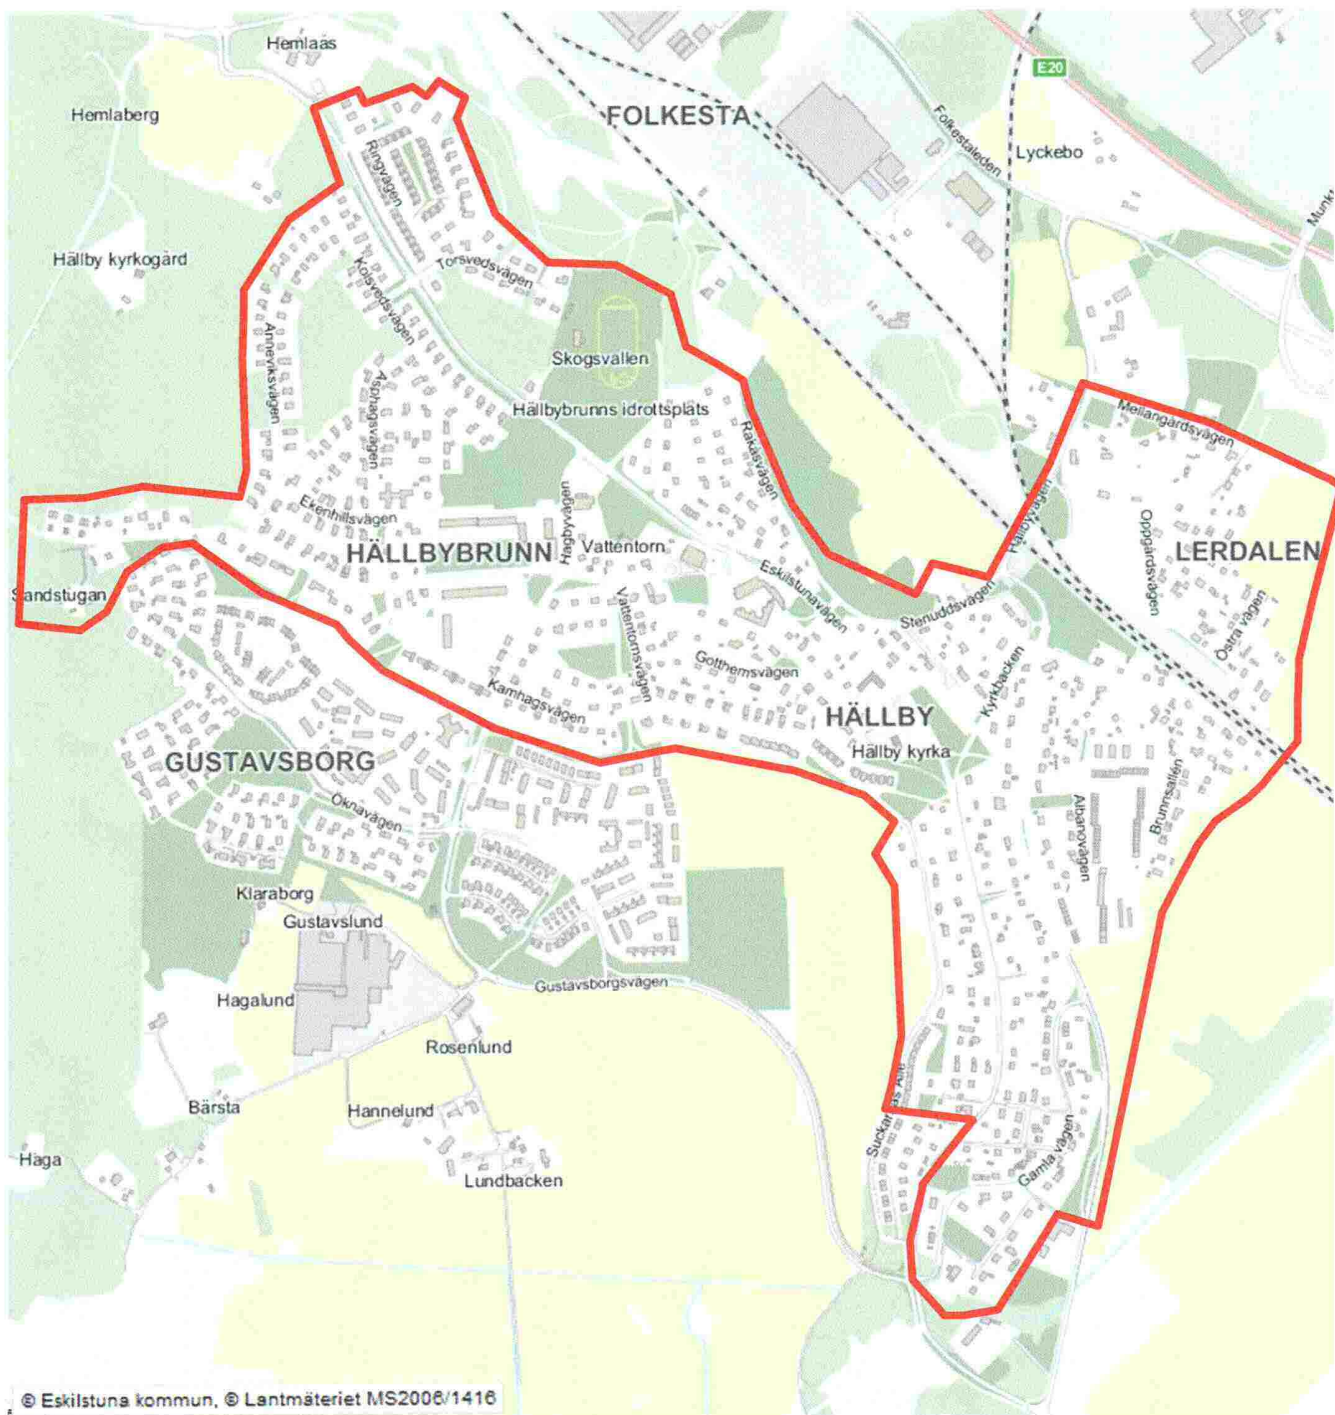

Bilaga A till "Avtal om detaljplan för kommundelen Hällbybrunn i Eskilstuna kommun" daterad 2013-06-24

Markområdeskarta Hällbybrunn och Lerdalen

MLB

Bilaga A till "Avtal om detaljplan för kommundelen Hällbybrunn i Eskilstuna kommun" daterad 2013-06-24

Markområdeskarta Folkesta

ML 10